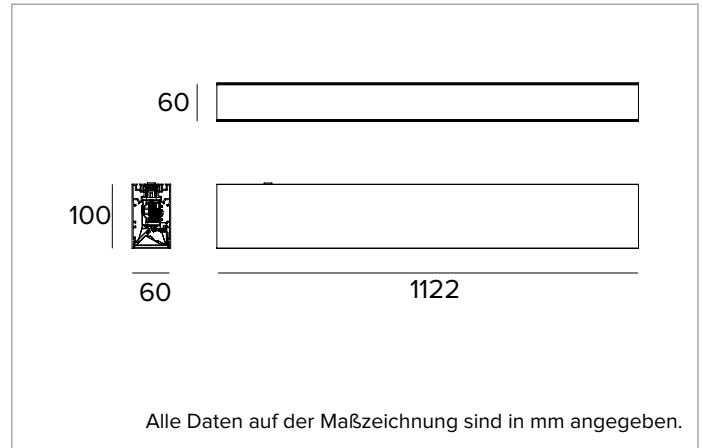

1T5663EL | LOGICO System - Decken/Pendelleuchte - Lichtbandmodul

Lineare LED-Leuchte für Deckenanbau- oder Pendelmontage

		3000K	H(m)	D(m)	Emax(lx)
		Ra80		72°	
		Fixture Power	18W	1	1.45
		Source Flux	2520lm	2	2.90
		Fixture Flux	1632lm	3	4.35
		Efficacy	91lm/W	4	5.80
TS1464	Imax=441cd/klm	Imax	1112cd	5	7.26

Rg: 97

Ähnliche Farbtemperatur: 3000K

SDCM: 3

Lebensdauer (L80/B10): >50000h tq +25°C

BELEUCHUNGSTECHNISCHE MERKMALE

Mit direkter Lichtabstrahlung. Kontrollierte Entblendung UGR<19 und L65<3000 cd/m² (EN-12464) - Das optische System besteht aus einem Reflektor aus hochreflektierendem seidenmattem Aluminium und einer Abdeckung aus transparentem Polycarbonat, verbunden mit einer mikroprismatischen Platte und einem Diffusorfilter.

Farbe und Oberfläche: Tiefschwarz

Abmessungen: L=1122mm

Gewicht: 4Kg

Version: LINEAR

Schutzart: IP20

ELEKTRISCHE MERKMALE

Integriertes elektronisches ON-OFF. Einschließlich Zuleitungen für eine Durchgangsverdrahtung (max. 2,0kW bei Deckenanbau- und -einbau; max. 0,6kW bei Pendelmontage). Batterie-Notstromversorgung erhältlich auf Anfrage. Leuchten gemäß EN 60598-2-22 für die Stromversorgung über ein zentrales Notstromsystem CPSS (Central Power Supply System); Bereiche mit hohem Risiko ausgeschlossen. Die voreingestellte Leistungsaufnahme und der voreingestellte Lichtstrom betragen 100% an AC und 100% an DC.